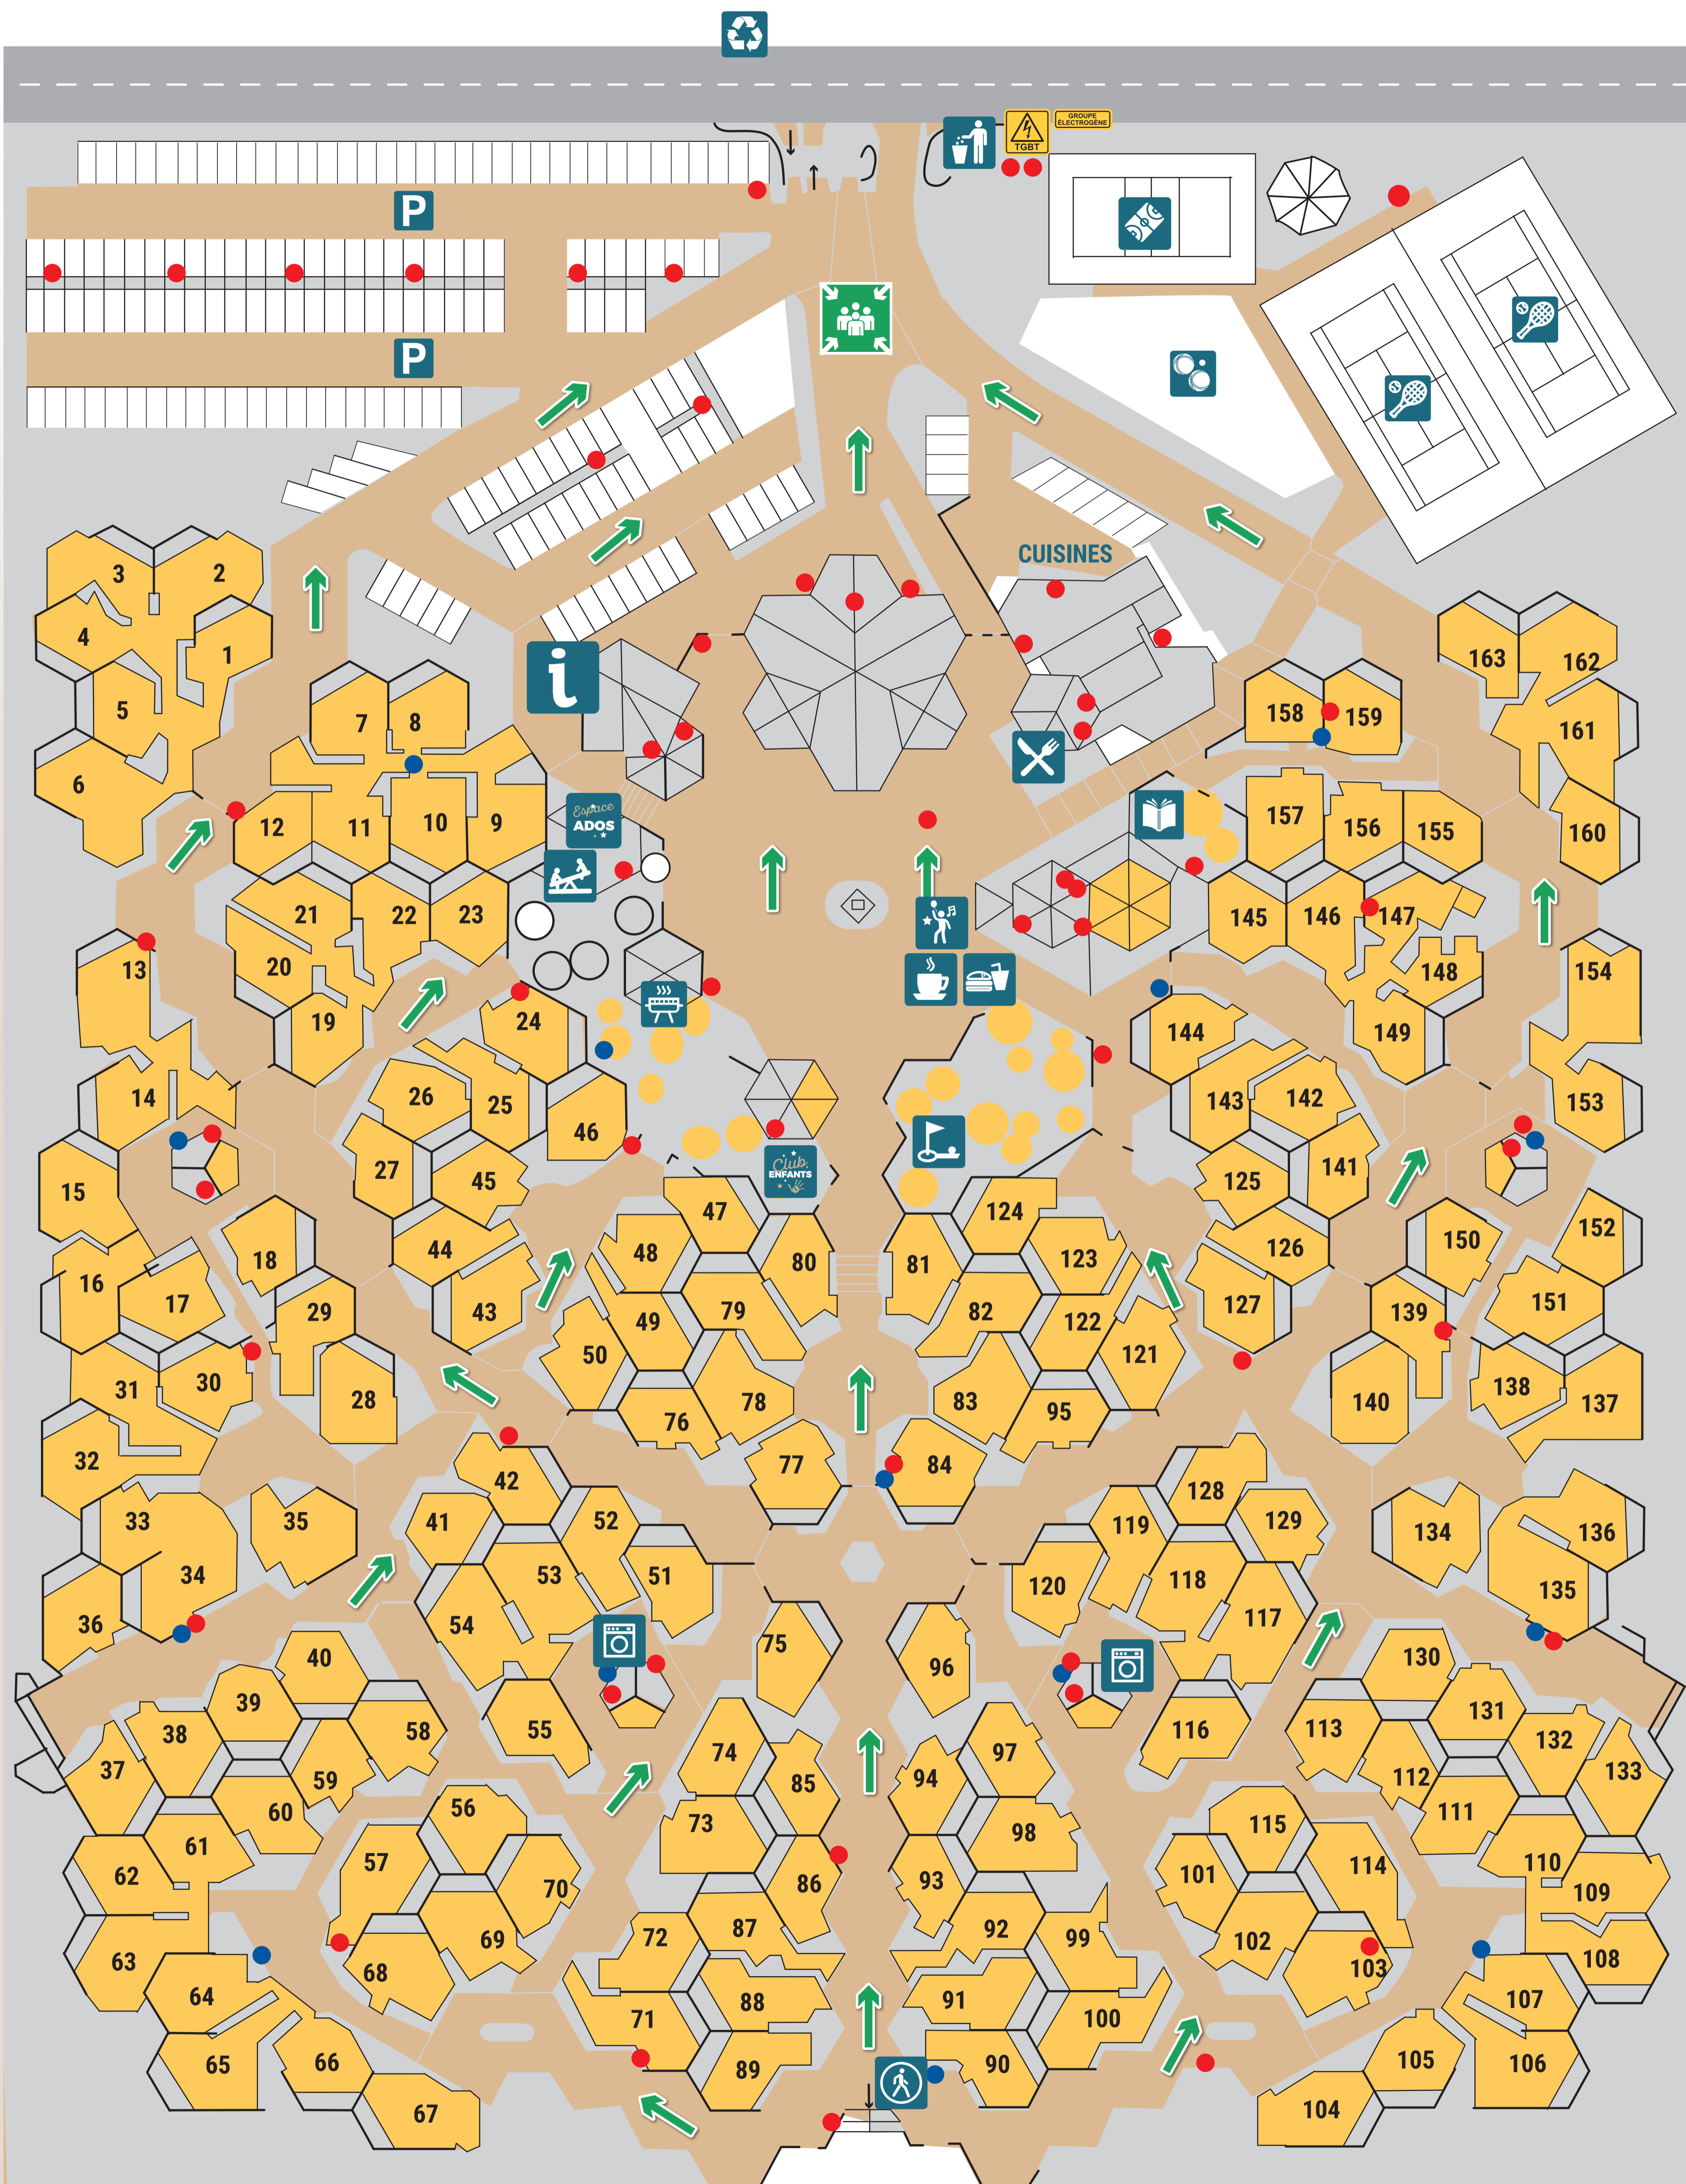

Vacances
André Trigano

Campings & Lodges

Camping Plage du Midi**

Avenue du Grand Salan - 34420 Portiragnes
+33 (0)4 67 90 93 80 • plagedumidi@vacances-andretrigano.com

EMPLACEMENTS OCCUPÉS

- Accueil
- Sanitaire
- Ordures ménagères
- Laverie
- Plats cuisinés
- Cafeteria
- Point Tri (plastique, verre, carton)

- Pétanque
- Tennis
- Animation enfant
- Espace ado
- Terrain multisports
- Espace animation
- Aire de jeux
- Bibliothèque

POUR VOTRE SÉCURITÉ ÉVACUATION

- RIA / bouche incendie
- Extincteurs
- Point de regroupement
- Sens d'évacuation
- Stockage Gaz