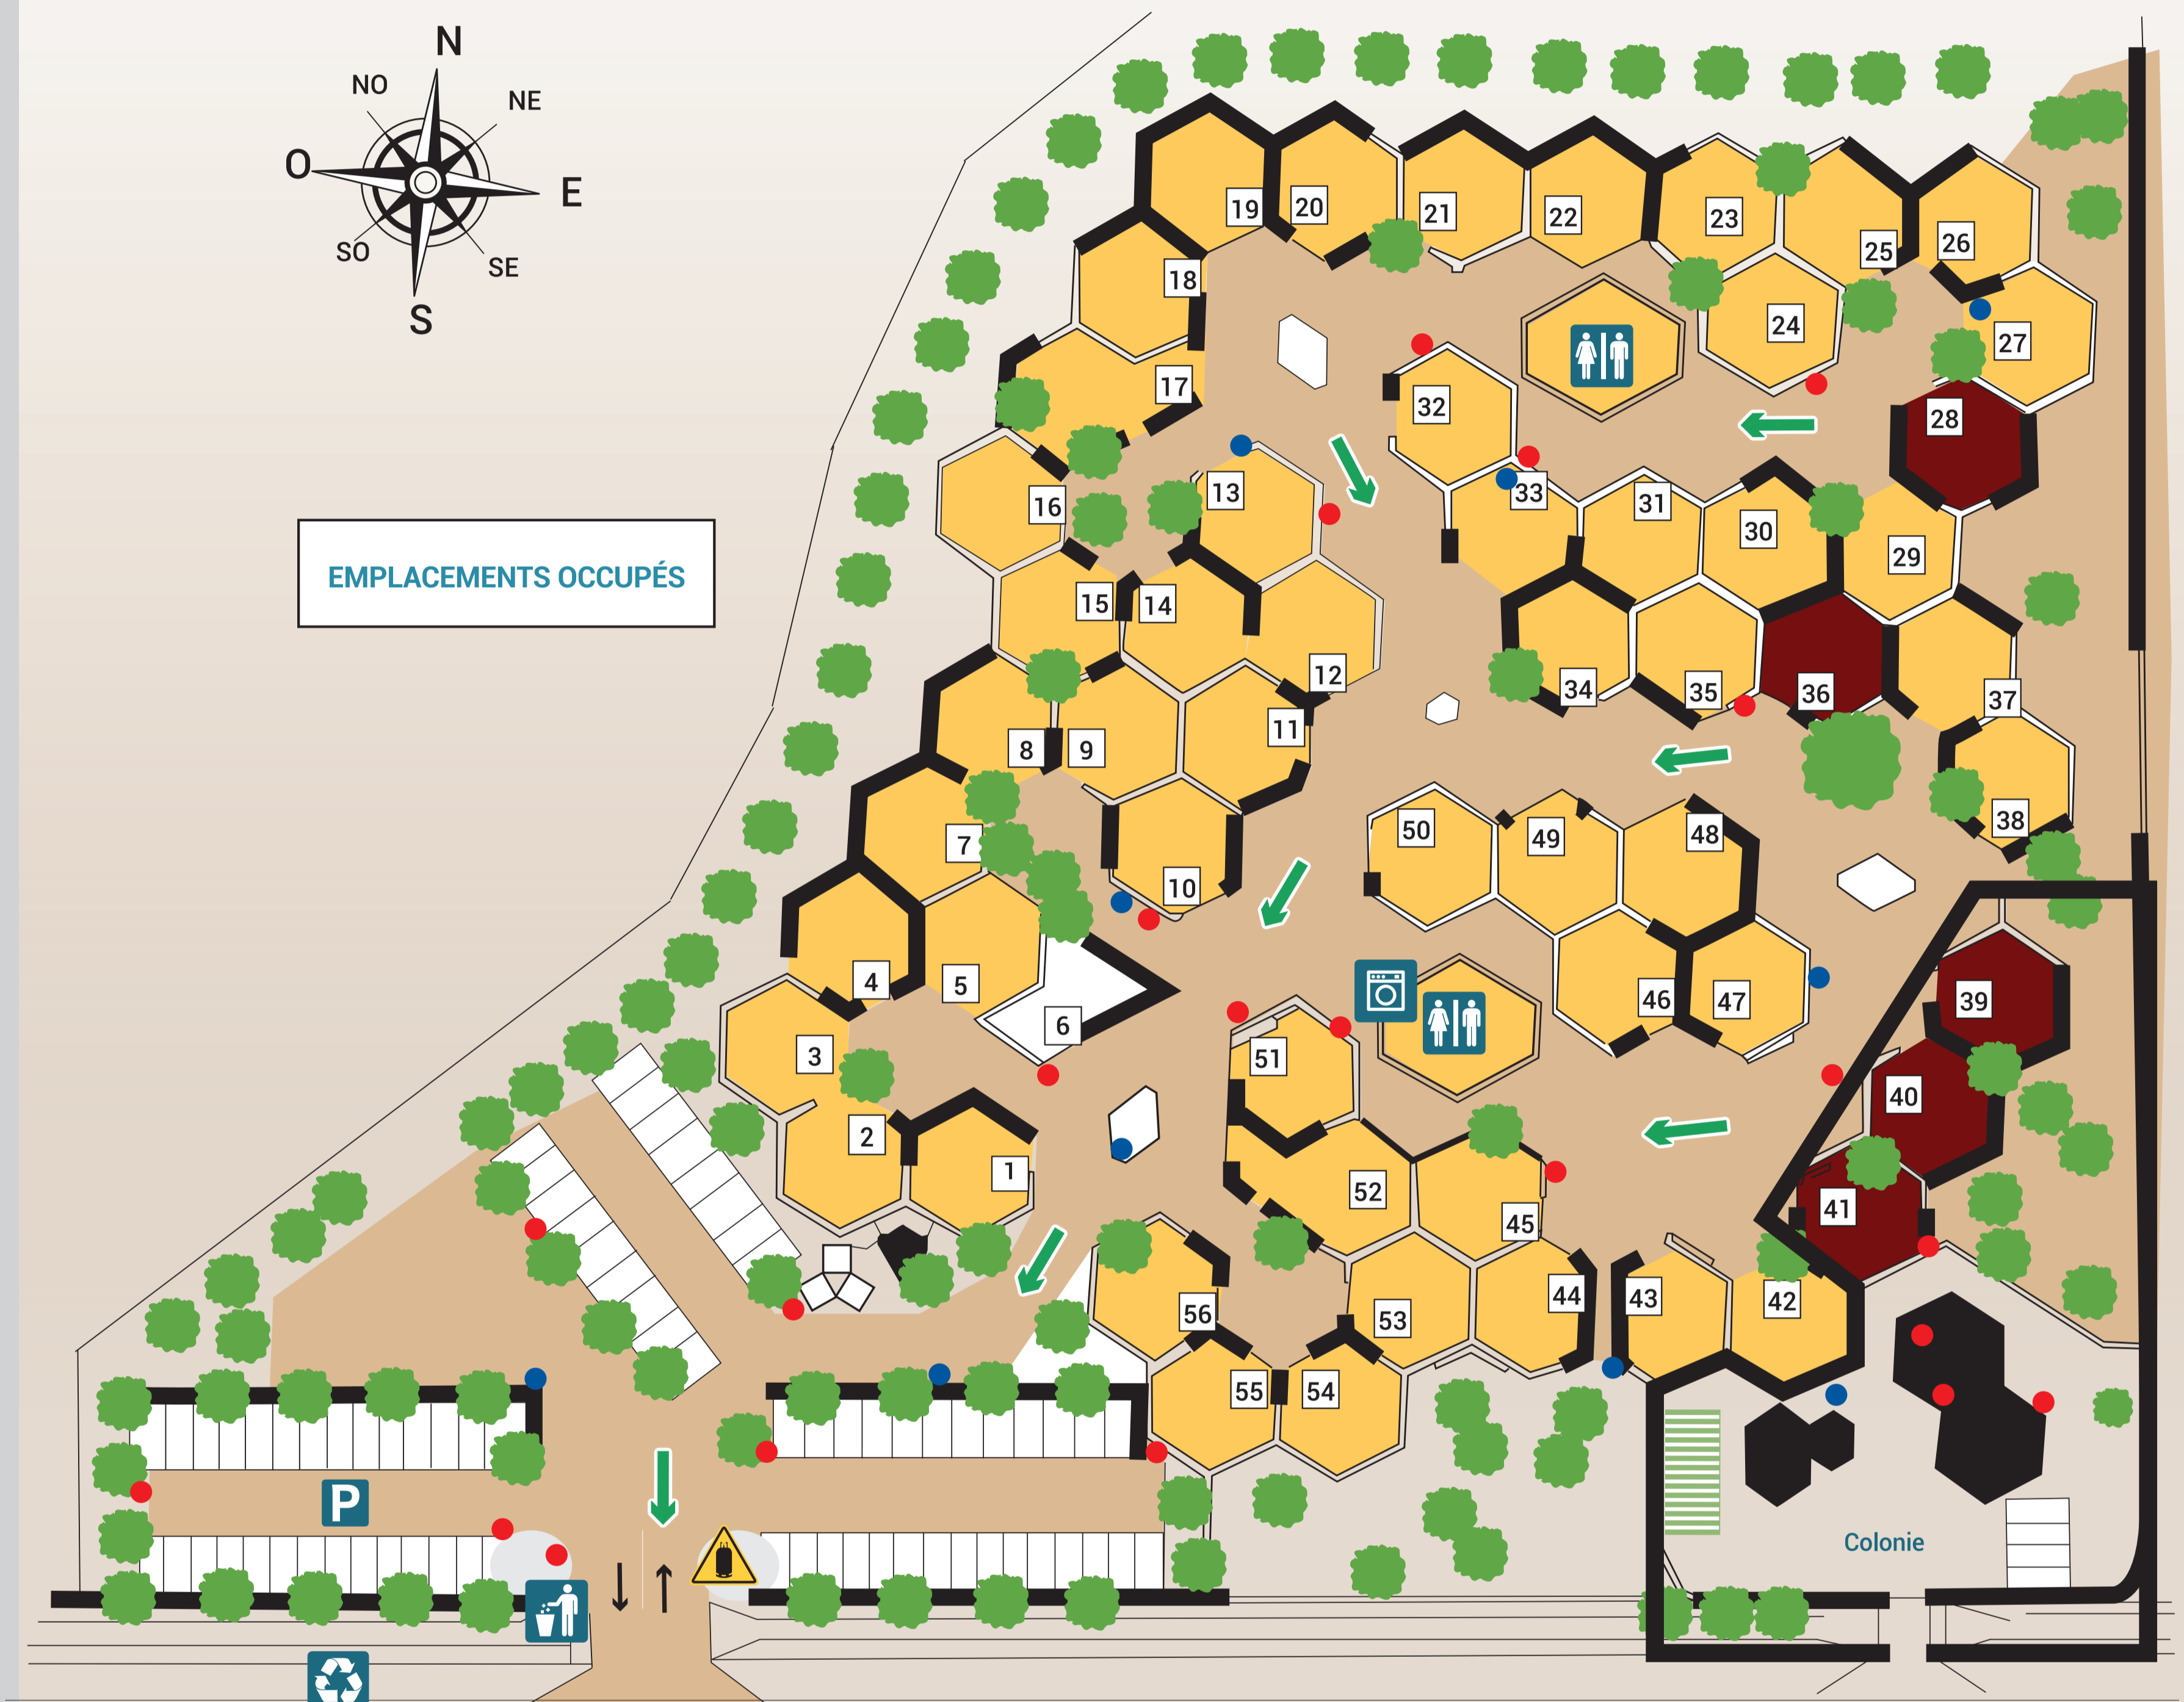

Vacances
André Trigano

Campings & Lodges

Camping Plage du Midi**

Avenue du Grand Salan - 34420 Portiragnes
+33 (0)4 67 90 93 80 • plagedumidi@vacances-andretrigano.com

EMPLACEMENTS OCCUPÉS

- Accueil
- Sanitaire
- Ordures ménagères
- Laverie
- Plats cuisinés
- Cafeteria
- Point Tri (plastique, verre, carton)

- Pétanque
- Tennis
- Animation enfant
- Espace ado
- Terrain multisports
- Espace animation
- Aire de jeux
- Bibliothèque

POUR VOTRE SÉCURITÉ ÉVACUATION

- RIA / bouche incendie
- Extincteurs
- Point de regroupement
- Sens d'évacuation
- Stockage Gaz